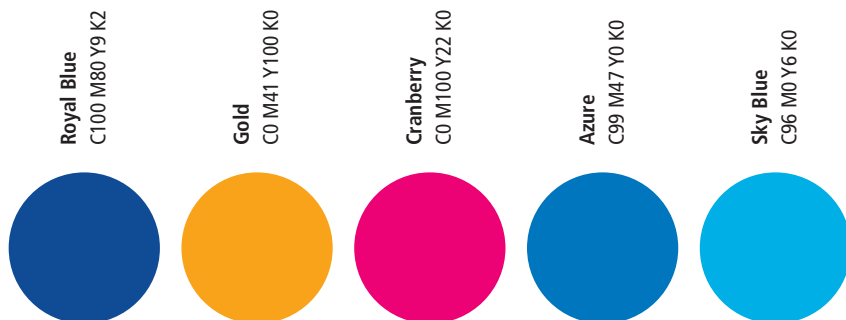

Rotary

Distretto 2032

**Il Rotary crea
opportunità**